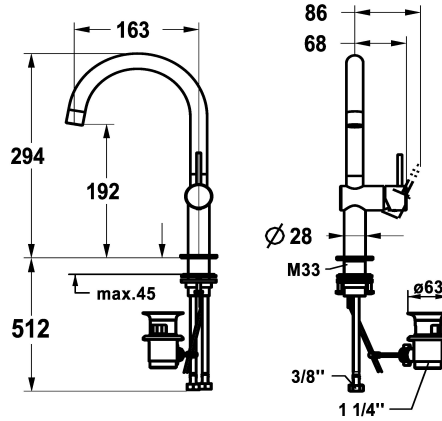

KWC ONO E Mitigeur à levier - lavabo

Modell-Linie: ONO E | 12.578.132.000FL
Robinetteries | Robinets à monocommande

KWC-No.

125624
chromeline, A160, tuyaux de raccordement flexibles, avec bonde

125625
acier inoxydable, A160, tuyaux de raccordement flexibles, avec bonde

- * Mitigeur à levier
- * En acier inoxydable
- * Position du levier possible à droite uniquement
- sécurité pour les enfants: eau froide en position avant
- * EcoProtect - économiseur d'eau
- * Bec orientable 120°
- Neoperl® Caché® SSR, régulateur de jet orientable
- * OptimalSpace - un espace de lavage ou de travail généreux
- * KWC cartouche S 25

Code couleur

chromeline

acier inoxydable

- avec technique à disques céramique
- réglage de débit et de température continu
- * Raccordements flexibles 3/8"
- * QuickInstallation - Fixation à l'aide de raccords filetés avec vis de blocage
- Perçage utile ø35 mm
- * Livraison:
- Garniture de vidage KWC Z.538.581.000

Données techniques

Débit
vidage
Raccord
goulot
Commande
Code couleur
Type d'installation
Type de robinet
forme de construction
Dimension de la hauteur
Groupe de bruit pour la robinetterie
Projection A
Label énergétique
Dimension de la sortie d'eau
Matière