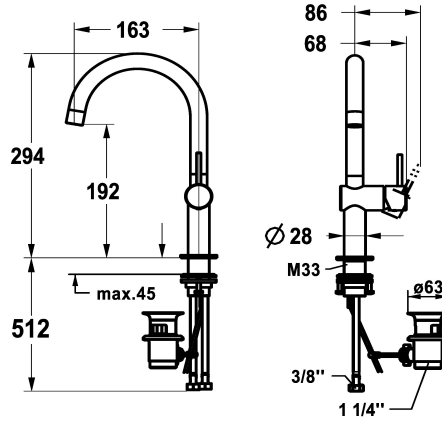

## KWC ONO E

Miscelatore a leva – lavabo

Modell-Linie: ONO E | 12.578.132.000FL

Rubinetterie per bagni | Rubinetterie monocomando

### KWC-No.

**125624**

chromeline, A160, tubi di collegamento flessibili, con comando per scarico

**125625**

acciaio inox, A160, tubi di collegamento flessibili, con comando per scarico

- \* Miscelatore a leva
- \* Di acciaio inossidabile
- \* Posizione della leva possibile solo a destra
- protezione per i bambini: posizione leva "acqua fredda" avanti
- \* EcoProtect - risparmio idrico
- \* Bocca orientabile 120°
- Neoperl® Caché® SSR, rompigitto orientabile
- \* OptimalSpace - ampia zona di lavoro e di lavaggio
- \* KWC cartuccia S 25

### Codice colore

chromeline

acciaio inox

NEW

- con tecnica a dischi in ceramica
- regolazione continua della portata e della temperatura
- \* Tubi flessibili di collegamento da 3/8"
- \* QuickInstallation - Fissaggio tramite raccordo filettato con viti di arresto
- \* Foratura ø35 mm
- \* Incluso nella fornitura:
- Valvola di scarico KWC Z.538.581.000

4,4 l/min (3 bar)
con comando per scarico
tubi di collegamento flessibili
orientabile
azionamento laterale
chromeline
montaggio fisso
01
J-Bocca
294
yes
A160
A
192
Acciaio inox