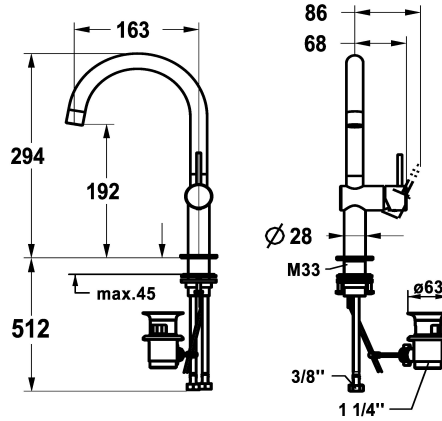

KWC ONO E Hebelmischer - Waschtisch - Bad

Modell-Linie: ONO E | 12.578.132.700FL
Armaturen | Manuelle Armaturen

KWC-Nr.

125624
chromeline, A160, flexible Anschlusschläuche, mit Ablaufventil

125625
edelstahl, A160, flexible Anschlusschläuche, mit Ablaufventil

Farbcode

chromeline

Edelstahl

NEW

- * Hebelmischer
- * Aus Edelstahl
- * Positionierung des Hebels nur rechts möglich
- Sicherheit für Kinder: Kaltwasser bei Hebelposition vorne
- * EcoProtect - Wasserspareinrichtung
- * Schwenkauslauf 120°
- Neoperl® Caché® SSR, Schwenkstrahlregler
- * OptimalSpace - grosszügiger Wasch- / Arbeitsbereich
- * KWC Steuerpatrone S 25

- mit Keramikscheibentechnik
- Auslaufmenge und Temperatur stufenlos einstellbar
- * Flexible Anschlusschläuche 3/8"
- * QuickInstallation - Befestigung mit Gewindestutzen M33 x 1.5 mit Feststellschrauben
- Tischbohrung ø35 mm
- * Lieferumfang:
- KWC Ablaufventil Z.538.581.177

4.4 l/min (3 bar)
mit Ablaufgarnitur
Flexible Anschlusschläuche
schwenkbar
seitenbedient
Edelstahl
Standmontage
Armatur
J-Auslauf
294
yes
A 160
A
192
rostfreier Stahl

Ersatzteile

KWC ONO E Hebelmischer - Waschtisch - Bad