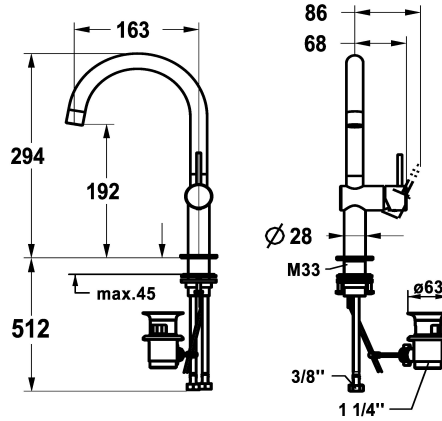

KWC ONO E Hebelmischer - Waschtisch - Bad

Modell-Linie: ONO E | 12.578.132.700FL
Armaturen | Manuelle Armaturen

KWC-Nr.

125623
edelstahl, A180, flexible Anschlussschläuche, ohne Ablaufventil

125625
edelstahl, A160, flexible Anschlussschläuche, mit Ablaufventil

- * Hebelmischer
- * Aus Edelstahl
- * Positionierung des Hebels nur rechts möglich
- Sicherheit für Kinder: Kaltwasser bei Hebelposition vorne
- * EcoProtect - Wasserspareinrichtung
- * Schwenkauslauf 120°
- Neoperl® Caché® SSR, Schwenkstrahlregler
- * OptimalSpace - grosszügiger Wasch- / Arbeitsbereich
- * KWC Steuerpatrone S 25

Farbcode

Edelstahl

Edelstahl

NEW

- mit Keramikscheibentechnik
- Auslaufmenge und Temperatur stufenlos einstellbar
- * Flexible Anschlussschläuche 3/8"
- * QuickInstallation - Befestigung mit Gewindestutzen M33 x 1.5 mit Feststellschrauben
- Tischbohrung ø35 mm
- * Lieferumfang:
- KWC Ablaufventil Z.538.581.177

4.4 l/min (3 bar)
mit Ablaufgarnitur
Flexible Anschlussschläuche
schwenkbar
seitenbedient
Edelstahl
Standmontage
Hebelmischer
J-Auslauf
294
I
A 160
A
192
rostfreier Stahl

Ersatzteile

KWC ONO E Hebelmischer - Waschtisch - Bad