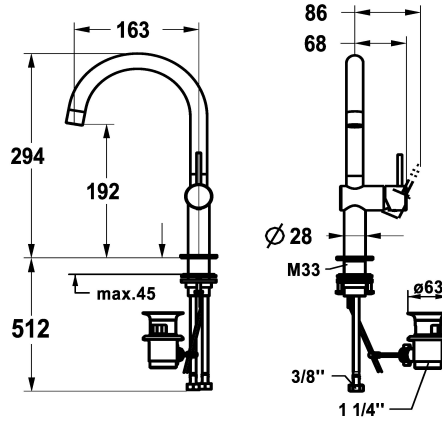

KWC ONO E Mitigeur à levier - lavabo

Modell-Linie: ONO E | 12.578.132.700FL
Robinetteries | Robinets à monocommande

KWC-No.

125624
chromeline, A160, tuyaux de raccordement flexibles, avec bonde

125625
acier inoxydable, A160, tuyaux de raccordement flexibles, avec bonde

- * Mitigeur à levier
- * En acier inoxydable
- * Position du levier possible à droite uniquement
- sécurité pour les enfants: eau froide en position avant
- * EcoProtect - économiseur d'eau
- * Bec orientable 120°
- Neoperl® Caché® SSR, régulateur de jet orientable
- * OptimalSpace - un espace de lavage ou de travail généreux
- * KWC cartouche S 25

Code couleur

chromeline

acier inoxydable

NEW

Données techniques

Débit
vidage
Raccord
goulot
Commande
Code couleur
Type d'installation
Type de robinet
forme de construction
Dimension de la hauteur
Groupe de bruit pour la robinetterie
Projection A
Label énergétique
Dimension de la sortie d'eau
Matière
teamNumber
sanitasTroeschNumber

4.4 l/min (3 bar)
avec vidage
tuyaux de raccordement flexibles
orientable
commande latérale
acier inoxydable
montage vertical
01
J-Bec
294
yes
A160
A
192
Acier inoxydable
725807.52
6113 965.617

Pièces de rechange