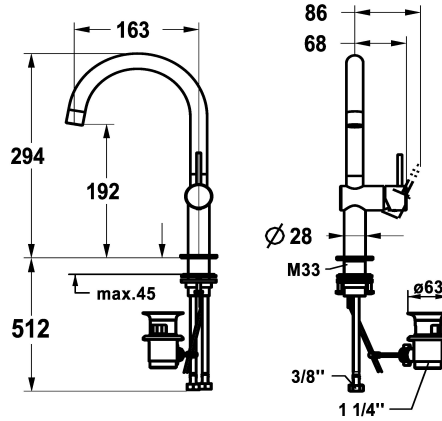

## KWC ONO E Eengreepsmengkraan - Wastafel

Modell-Linie: ONO E | 12.578.132.700FL  
Kranen | Eengreepkranen

### KWC-No.

**125624**  
chromeline, A160, flexibele aansluitslangen, met aftapkraan

**125625**  
roestvrij staal, A160, flexibele aansluitslangen, met aftapkraan

### Kleurcode

chromeline

RVS

NEW

- \* Eengreepsmengkraan
- \* Van roestvrijstaal
- \* Positionering van de hendel alleen rechts mogelijk
- Veiligheid voor kinderen: koud water bij hendelpositie naar voren
- \* EcoProtect - waterbesparende inrichting
- \* Draaibare uitloop 120°
- Neoperl® Caché® ZSR, zwenkstraalregelaar
- \* OptimalSpace - Royale was- en werkomgeving
- \* KWC patroon S 25

- met keramische-schijventechniek
- uitstroomvolume en temperatuur traploos instelbaar
- \* Flexibele aansluitslangen 3/8"
- \* QuickInstallation - Bevestiging met draadfitting met borgschroeven
- \* Tafelboring ø35 mm
- \* Levering:
- KWC afvoerkraan Z.538.581.177