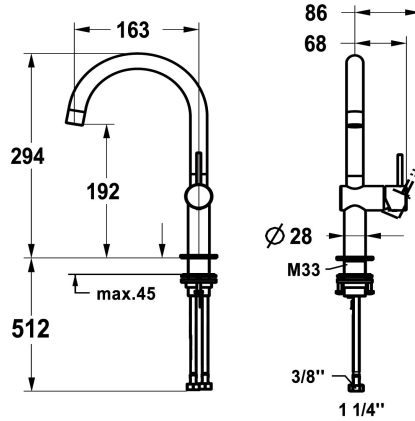

KWC ONO E Hebelmischer - Waschtisch - Bad

Modell-Linie: ONO E | 12.578.142.000FL
Armaturen | Manuelle Armaturen

KWC-Nr.

125626
chromeline, A160, flexible Anschlusschläuche, ohne Ablaufventil

125628
chromeline, A125, flexible Anschlusschläuche, mit Push Open

- * Hebelmischer
- * Aus Edelstahl
- * Positionierung des Hebels nur rechts möglich
- Sicherheit für Kinder: Kaltwasser bei Hebelposition vorne
- * EcoProtect - Wasserspareinrichtung
- * Schwenkauslauf 120°
- Neoperl® Caché® SSR, Schwenkstrahlregler
- * OptimalSpace - grosszügiger Wasch- / Arbeitsbereich

Farbcode

chromeline

chromeline

NEW

- * KWC Steuerpatrone S 25
- mit Keramikscheibentechnik
- Auslaufmenge und Temperatur stufenlos einstellbar
- * Flexible Anschlusschläuche 3/8"
- * QuickInstallation - Befestigung mit Gewindestutzen M33 x 1,5 mit Feststellschrauben
- Tischbohrung ø35 mm

Hebelmischer

Bauform

J-Auslauf

Mass Höhe

294

Armaturengeräuschgruppe

I

Ausladung A