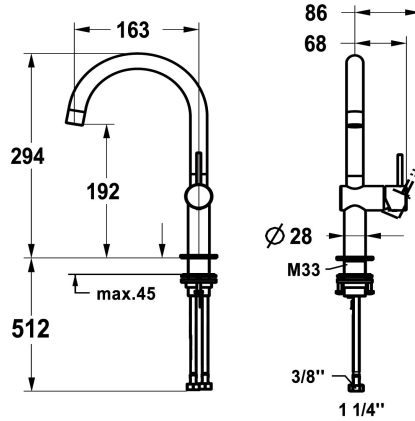

KWC ONO E Hebelmischer - Waschtisch - Bad

Modell-Linie: ONO E | 12.578.142.000FL
Armaturen | Manuelle Armaturen

KWC-Nr.

125626
chromeline, A160, flexible Anschlusschläuche, ohne Ablaufventil

125628
chromeline, A125, flexible Anschlusschläuche, mit Push Open

- * Hebelmischer
- * Aus Edelstahl
- * Positionierung des Hebels nur rechts möglich
- Sicherheit für Kinder: Kaltwasser bei Hebelposition vorne
- * EcoProtect - Wasserspareinrichtung
- * Schwenkauslauf 120°
- Neoperl® Caché® SSR, Schwenkstrahlregler
- * OptimalSpace - grosszügiger Wasch- / Arbeitsbereich

Farbcode

chromeline

chromeline

NEW

- * KWC Steuerpatrone S 25
- mit Keramikscheibentechnik
- Auslaufmenge und Temperatur stufenlos einstellbar
- * Flexible Anschlusschläuche 3/8"
- * QuickInstallation - Befestigung mit Gewindestutzen M33 x 1,5 mit Feststellschrauben
- Tischbohrung ø35 mm

4.4 l/min (3 bar)
ohne Ablaufgarnitur
Flexible Anschlusschläuche
schwenkbar
seitenbedient
chromeline
Standmontage
Hebelmischer
J-Auslauf
294
I
A 160
A
192
rostfreier Stahl

Ersatzteile

KWC ONO E Hebelmischer - Waschtisch - Bad