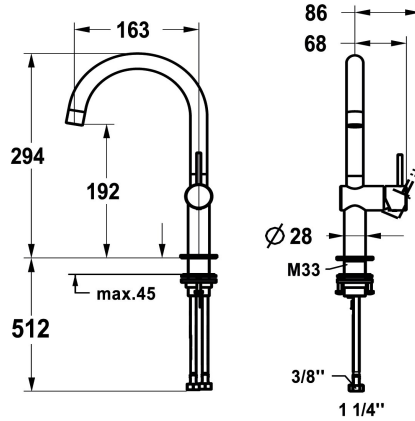

KWC ONO E

Miscelatore a leva – lavabo

Modell-Linie: ONO E | 12.578.142.000FL

Rubinerterie per bagni | Rubinerterie monocomando

KWC-No.

125626

chromeline, A160, tubi di collegamento flessibili, senza comando per scarico

125628

chromeline, A125, tubi di collegamento flessibili, con Push Open

Codice colore

chromeline

chromeline

- * Miscelatore a leva
- * Di acciaio inossidabile
- * Posizione della leva possibile solo a destra
- protezione per i bambini: posizione leva "acqua fredda" avanti
- * EcoProtect - risparmio idrico
- * Bocca orientabile 120°
- Neoperl® Caché® SSR, rompigetto orientabile
- * OptimalSpace - ampia zona di lavoro e di lavaggio

- * KWC cartuccia S 25
- con tecnica a dischi in ceramica
- regolazione continua della portata e della temperatura
- * Tubi flessibili di collegamento da 3/8"
- * QuickInstallation - Fissaggio tramite raccordo filettato con viti di arresto
- * Foratura ø35 mm

4.4 l/min (3 bar)
senza piletta
tubi di collegamento flessibili
orientabile
azionamento laterale
chromeline
montaggio fisso
Hebelmischer
J-Bocca
294
I
A160
A
192
Acciaio inox
725808.502
6113 966.501

Pezzi di ricambio