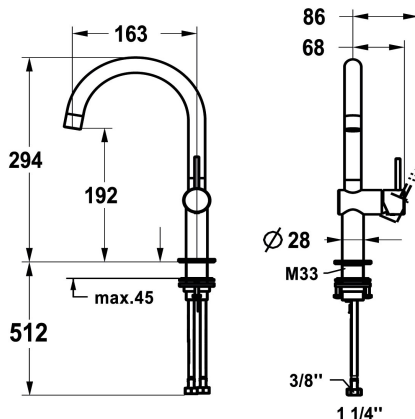

KWC ONO E Eengreepsmengkraan - Wastafel

Modell-Linie: ONO E | 12.578.142.000FL
Kranen | Eengreepkranen

KWC-No.

125626
chromeline, A160, flexibele aansluitslangen, zonder aftapkraan

125627
roestvrij staal, A160, flexibele aansluitslangen, zonder aftapkraan

- * Eengreepsmengkraan
- * Van roestvrijstaal
- * Positionering van de hendel alleen rechts mogelijk
- Veiligheid voor kinderen: koud water bij hendelpositie naar voren
- * EcoProtect - waterbesparende inrichting
- * Draaibare uitloop 120°
- Neoperl® Caché® ZSR, zwenkstraalregelaar
- * OptimalSpace - Royale was- en werkomgeving

Kleurcode

chromeline

RVS

NEW

- * KWC patroon S 25
- met keramische-schijventechniek
- uitstroomvolume en temperatuur traploos instelbaar
- * Flexibele aansluitslangen 3/8"
- * QuickInstallation - Bevestiging met draadfitting met borgschroeven
- * Tafelboring ø35 mm

4.4 l/min (3 bar)
zonder aftapkraan
flexibele aansluitslangen
draaibaar
zijdelings bediend
chromeline
staande montage
01
J-Uitloop
294
yes
A160
A
192
Roestvrij staal

Reserve onderdelen

KWC ONO E Eengreepsmengkraan - Wastafel