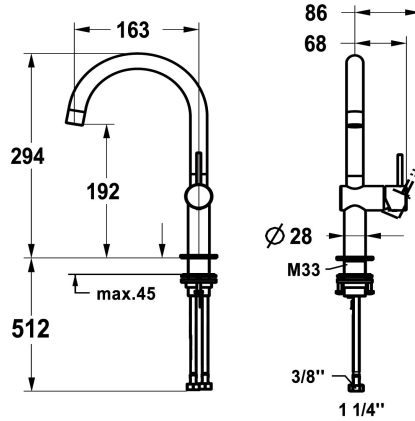

KWC ONO E Hebelmischer - Waschtisch - Bad

Modell-Linie: ONO E | 12.578.142.700FL
Armaturen | Manuelle Armaturen

KWC-Nr.

125627
edelstahl, A160, flexible Anschlussschläuche, ohne Ablaufventil

125629
edelstahl, A125, flexible Anschlussschläuche, mit Push Open

- * Hebelmischer
- * Aus Edelstahl
- * Positionierung des Hebels nur rechts möglich
- Sicherheit für Kinder: Kaltwasser bei Hebelposition vorne
- * EcoProtect - Wasserspareinrichtung
- * Schwenkauslauf 120°
- Neoperl® Caché® SSR, Schwenkstrahlregler
- * OptimalSpace - grosszügiger Wasch- / Arbeitsbereich

Farbcode

Edelstahl

Edelstahl

- * KWC Steuerpatrone S 25
- mit Keramikscheibentechnik
- Auslaufmenge und Temperatur stufenlos einstellbar
- * Flexible Anschlussschläuche 3/8"
- * QuickInstallation - Befestigung mit Gewindestutzen M33 x 1,5 mit Feststellschrauben
- Tischbohrung ø35 mm

Auslauf

schwenkbar

Bedienung

seitenbedient

Farbcode

Edelstahl

Installationsart

Standmontage