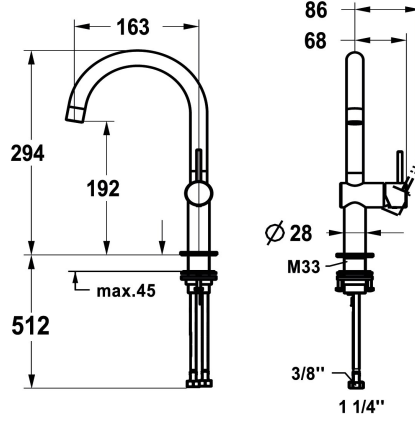

KWC ONO E Monomando - Lavabo

Modell-Linie: ONO E | 12.578.142.700FL
Griferías de lavabo | Grifo para lavabo

KWC-No.

125626
chromeline, A160, tubos de conexión flexibles, sin válvula de vaciado

125627
acero inoxidable, A160, tubos de conexión flexibles, sin válvula de vaciado

Código de color

chromeline

acero

- generosas
- * KWC cartucho S 25
- con tecnología de discos cerámicos
- caudal y temperatura regulables
- * Tubos conexión flexibles 3/8"
- * QuickInstallation - Fijación mediante conexión roscada con tornillos de fijación
- * Medida orificios ø35 mm

Tipo de grifo

01

forma de construcción

J-Caño

Dimensión de la altura

294

Grupo de ruido

yes

Proyección A

A160

Etiqueta energética

A

Dimensión de la altura

192

Material

Acero inoxidable