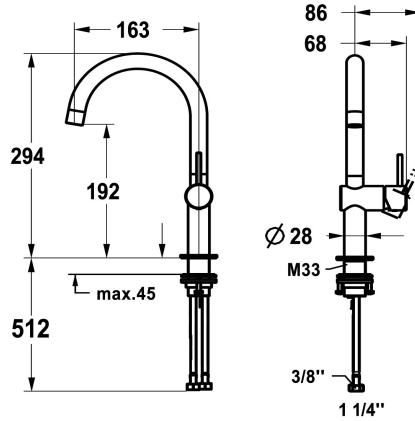

## KWC ONO E Mitigeur à levier - lavabo

Modell-Linie: ONO E | 12.578.142.700FL  
Robinetteries | Robinets à monocommande

### KWC-No.

**125626**  
chromeline, A160, tuyaux de raccordement flexibles, sans bonde

**125627**  
acier inoxydable, A160, tuyaux de raccordement flexibles, sans bonde

- \* Mitigeur à levier
- \* En acier inoxydable
- \* Position du levier possible à droite uniquement
- sécurité pour les enfants: eau froide en position avant
- \* EcoProtect - économiseur d'eau
- \* Bec orientable 120°
- Neoperl® Caché® SSR, régulateur de jet orientable
- \* OptimalSpace - un espace de lavage ou de travail généreux

### Données techniques

Débit
vidage
Raccord
goulot
Commande
Code couleur
Type d'installation
Type de robinet
forme de construction
Dimension de la hauteur
Groupe de bruit pour la robinetterie
Projection A
Label énergétique
Dimension de la sortie d'eau
Matière
teamNumber
sanitasTroeschNumber

4.4 l/min (3 bar)
sans vidage
tuyaux de raccordement flexibles
orientable
commande latérale
acier inoxydable
montage vertical
01
J-Bec
294
yes
A160
A
192
Acier inoxydable
725808.52
6113 966.617