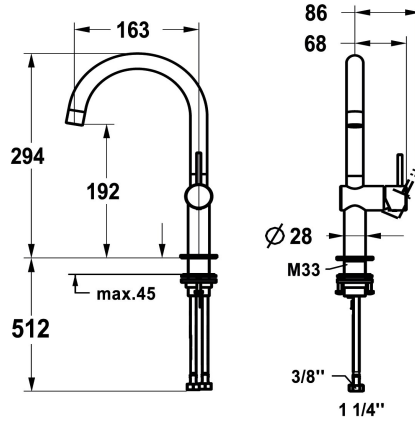

KWC ONO E Eengreepsmengkraan - Wastafel

Modell-Linie: ONO E | 12.578.142.700FL
Kranen | Eengreepkranen

KWC-No.

125626
chromeline, A160, flexibele aansluitslangen, zonder aftapkraan

125627
roestvrij staal, A160, flexibele aansluitslangen, zonder aftapkraan

- * Eengreepsmengkraan
- * Van roestvrijstaal
- * Positionering van de hendel alleen rechts mogelijk
- Veiligheid voor kinderen: koud water bij hendelpositie naar voren
- * EcoProtect - waterbesparende inrichting
- * Draaibare uitloop 120°
- Neoperl® Caché® ZSR, zwenkstraalregelaar
- * OptimalSpace - Royale was- en werkomgeving

Kleurcode

chromeline

RVS

- * KWC patroon S 25
- met keramische-schijventechniek
- uitstroomvolume en temperatuur traploos instelbaar
- * Flexibele aansluitslangen 3/8"
- * QuickInstallation - Bevestiging met draadfitting met borgschroeven
- * Tafelboring ø35 mm

Materiaal

4.4 l/min (3 bar)

zonder aftapkraan

flexibele aansluitslangen

draaibaar

zijdelings bediend

RVS

staande montage