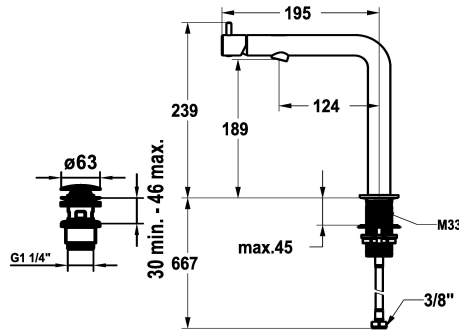

KWC ONO E Hebelmischer - Waschtisch - Bad

Modell-Linie: ONO E | 12.578.671.000FL
Armaturen | Manuelle Armaturen

KWC-Nr.

125628
chromeline, A125, flexible Anschlusschläuche, mit Push Open

125629
edelstahl, A125, flexible Anschlusschläuche, mit Push Open

- * Hebelmischer
- * Aus Edelstahl
- * EcoProtect - Wasserspareinrichtung
- * Schwenkauslauf fest, erweiterbar auf 120°
- Neoperl® Perlator® SSR, Schwenkstrahlregler
- * OptimalSpace - grosszügiger Wasch- / Arbeitsbereich
- * KWC Steuerpatrone S 25
- mit Keramikscheibentechnik

Farbcode

chromeline

Edelstahl

NEW

- Auslaufmenge und Temperatur stufenlos einstellbar
- * Flexible Anschlusschläuche 3/8"
- * QuickInstallation - Befestigung mit Gewindestutzen M33 x 1.5 mit Feststellschrauben
- Tischbohrung ø35 mm
- * Lieferumfang:
- KWC Ablaufventil Push Open Edelstahl Z.540.049.000

Technische Daten

Auslaufmenge	4.5 l/min (3 bar)
Ablaufgarnitur	mit Push open
Anschluss	Flexible Anschlusschläuche
Auslauf	fest
Bedienung	frontbedient
Farbcode	chromeline
Installationsart	Standmontage
Armaturtyp	Armatur
Bauform	L-Auslauf
Mass Höhe	239
Armaturengeräuschgruppe	yes
Ausladung A	A 125
Energie Etiketle	A
Mass-Wasseraustritt	189
Material	rostfreier Stahl