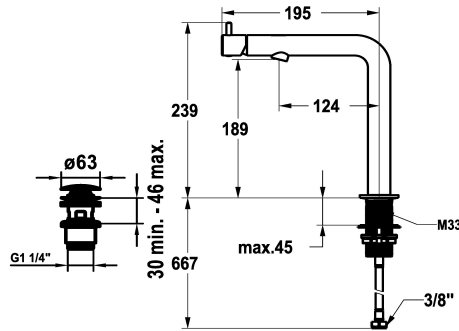

KWC ONO E Hebelmischer - Waschtisch - Bad

Modell-Linie: ONO E | 12.578.671.000FL
Armaturen | Manuelle Armaturen

KWC-Nr.

125628
chromeline, A125, flexible Anschlusschläuche, mit Push Open

125629
edelstahl, A125, flexible Anschlusschläuche, mit Push Open

Farbcode

chromeline

Edelstahl

NEW

- Auslaufmenge und Temperatur stufenlos einstellbar
- * Flexible Anschlusschläuche 3/8"
- * QuickInstallation - Befestigung mit Gewindestutzen M33 x 1.5 mit Feststellschrauben
- Tischbohrung \varnothing 35 mm
- * Lieferumfang:
- KWC Ablaufventil Push Open Edelstahl Z.540.049.000

Technische Daten

Auslaufmenge

4.5 l/min (3 bar)

Ablaufgamitur

mit Push open

Anschluss

Flexible Anschlusschläuche

Auslauf

Armatur

Bauform

L-Auslauf

Mass Höhe

239

Armaturengeräuschgruppe

yes

Ausladung A