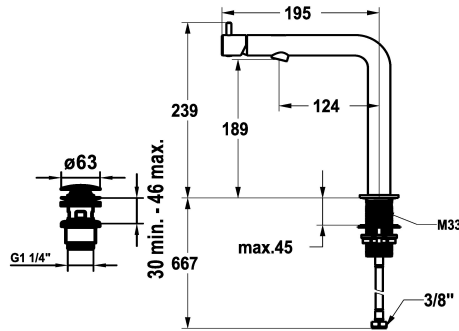

KWC ONO E Monomando - Lavabo

Modell-Linie: ONO E | 12.578.671.000FL
Griferías de lavabo | Grifo para lavabo

KWC-No.

125628
chromeline, A125, tubos de conexión flexibles, con Push Open

125629
acero inoxidable, A125, tubos de conexión flexibles, con Push Open

Código de color

chromeline

acero

- con tecnología de discos cerámicos
- caudal y temperatura regulables
- * Tubos conexión flexibles 3/8"
- * QuickInstallation - Fijación mediante conexión roscada con tornillos de fijación
- * Medida orificios ø35 mm
- * Volumen de entrega:
- Válvula vaciado KWC Push Open acero Z.540.049.000

Tipo de grifo

01

forma de construcción

L-Caño

Dimensión de la altura

239

Grupo de ruido

yes

Proyección A

A125

Etiqueta energética

A

Dimensión de la altura

189

Material

Acero inoxidable