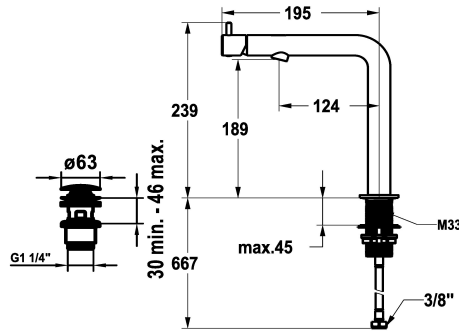

KWC ONO E Eengreepsmengkraan - Wastafel

Modell-Linie: ONO E | 12.578.671.000FL
Kranen | Eengreepkranen

KWC-No.

125628
chromeline, A125, flexibele aansluitslangen, met Push Open

125629
roestvrij staal, A125, flexibele aansluitslangen, met Push Open

Kleurcode

chromeline

RVS

NEW

- uitstroomvolume en temperatuur traploos instelbaar
- * Flexibele aansluitslangen 3/8"
- * QuickInstallation - Bevestiging met draadfitting met borgschroeven
- * Tafelboring ø35 mm
- * Levering:
- KWC afvoerkraan Push Open roestvrij staal Z.540.049.000

Technical Data

Doorstroomhoeveelheid

4.5 l/min (3 bar)

afvoergarnituur

met Push open

schroefverbindingen

flexibele aansluitslangen

uitloop

A125

Energielabel

A

Afmetingen wateruitlaat

189

Materiaal

Roestvrij staal

Reserve onderdelen