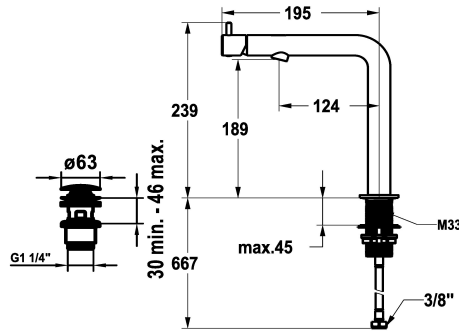

## KWC ONO E Eengreepsmengkraan - Wastafel

Modell-Linie: ONO E | 12.578.671.000FL  
Kranen | Eengreepkranen

### KWC-No.

**125628**  
chromeline, A125, flexibele aansluitslangen, met Push Open

**125629**  
roestvrij staal, A125, flexibele aansluitslangen, met Push Open

- \* Eengreepsmengkraan
- \* Van roestvrijstaal
- \* EcoProtect - waterbesparende inrichting
- \* Draaibare uitloop vaste, uitbreidbaar tot 120°
- Neoperl® Perlator® ZSR, zwenkstraalregelaar
- \* OptimalSpace - Royale was- en werkomgeving
- \* KWC patroon S 25
- met keramische-schijventechniek

### Kleurcode

chromeline

RVS

NEW

- uitstroomvolume en temperatuur traploos instelbaar
- \* Flexibele aansluitslangen 3/8"
- \* QuickInstallation - Bevestiging met draadfitting met borgschroeven
- \* Tafelboring ø35 mm
- \* Levering:
- KWC afvoerkraan Push Open roestvrij staal Z.540.049.000

4.5 l/min (3 bar)

met Push open

flexibele aansluitslangen

vast

frontaal bediend

chromeline

staande montage

01