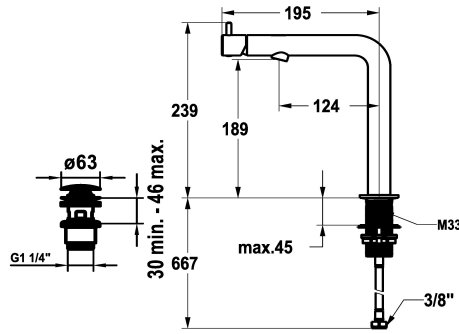

KWC ONO E Hebelmischer - Waschtisch - Bad

Modell-Linie: ONO E | 12.578.671.700FL
Armaturen | Manuelle Armaturen

KWC-Nr.

125628
chromeline, A125, flexible Anschlusschläuche, mit Push Open

125629
edelstahl, A125, flexible Anschlusschläuche, mit Push Open

- * Hebelmischer
- * Aus Edelstahl
- * EcoProtect - Wasserspareinrichtung
- * Schwenkauslauf fest, erweiterbar auf 120°
- Neoperl® Perlator® SSR, Schwenkstrahlregler
- * OptimalSpace - grosszügiger Wasch- / Arbeitsbereich
- * KWC Steuerpatrone S 25
- mit Keramikscheibentechnik

Farbcode

chromeline

Edelstahl

NEW

- Auslaufmenge und Temperatur stufenlos einstellbar
- * Flexible Anschlusschläuche 3/8"
- * QuickInstallation - Befestigung mit Gewindestutzen M33 x 1.5 mit Feststellschrauben
- Tischbohrung ø35 mm
- * Lieferumfang:
- KWC Ablaufventil Push Open Edelstahl Z.540.049.700

Technische Daten

Auslaufmenge	4.5 l/min (3 bar)
Ablaufgamitur	mit Push open
Anschluss	Flexible Anschlusschläuche
Auslauf	fest
Bedienung	frontbedient
Farbcode	Edelstahl
Installationsart	Standmontage
Armaturtyp	Armatur
Bauform	L-Auslauf
Mass Höhe	239
Armaturengeräuschgruppe	yes
Ausladung A	A 125
Energie Etiketle	A
Mass-Wasseraustritt	189
Material	rostfreier Stahl
teamNumber	725809.52
sanitasTroeschNumber	6113.967.617