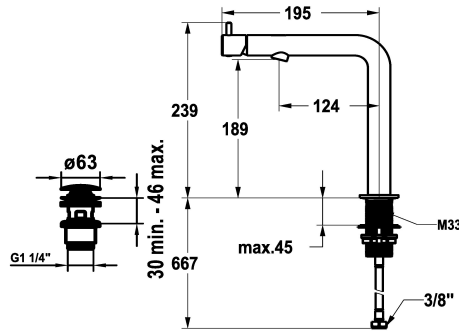

KWC ONO E Hebelmischer - Waschtisch - Bad

Modell-Linie: ONO E | 12.578.671.700FL
Armaturen | Manuelle Armaturen

KWC-Nr.

125628
chromeline, A125, flexible Anschlusschläuche, mit Push Open

125629
edelstahl, A125, flexible Anschlusschläuche, mit Push Open

- * Hebelmischer
- * Aus Edelstahl
- * EcoProtect - Wasserspareinrichtung
- * Schwenkauslauf fest, erweiterbar auf 120°
- Neoperl® Perlator® SSR, Schwenkstrahlregler
- * OptimalSpace - grosszügiger Wasch- / Arbeitsbereich
- * KWC Steuerpatrone S 25
- mit Keramikscheibentechnik

Farbcode

chromeline

Edelstahl

NEW

- Auslaufmenge und Temperatur stufenlos einstellbar
- * Flexible Anschlusschläuche 3/8"
- * QuickInstallation - Befestigung mit Gewindestutzen M33 x 1.5 mit Feststellschrauben
- Tischbohrung ø35 mm
- * Lieferumfang:
- KWC Ablaufventil Push Open Edelstahl Z.540.049.700

Technische Daten

Auslaufmenge	4.5 l/min (3 bar)
Ablaufgamitur	mit Push open
Anschluss	Flexible Anschlusschläuche
Auslauf	fest
Bedienung	frontbedient
Farbcode	Edelstahl
Installationsart	Standmontage
Armaturtyp	Armatur
Bauform	L-Auslauf
Mass Höhe	239
Armaturengeräuschgruppe	yes
Ausladung A	A 125
Energie Etiketle	A
Mass-Wasseraustritt	189
Material	rostfreier Stahl