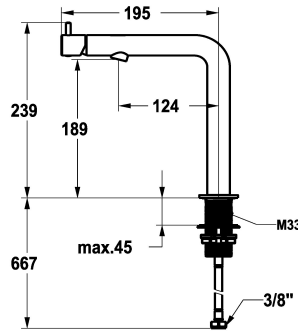

### KWC-No.

**125630**  
chromeline, A125, tubos de conexión flexibles, sin válvula de vaciado

**125631**  
acero inoxidable, A125, tubos de conexión flexibles, sin válvula de vaciado

- \* Monomando
- \* De acero inoxidable
- \* EcoProtect - dispositivo de ahorro de agua
- \* Caño orientable fijo, ampliable en 120°
- Neoperl® Perlator® none
- \* OptimalSpace - áreas de lavabo y de trabajo con dimensiones generosas

### Código de color

chromeline

acero

NEW

- \* KWC cartucho S 25
- con tecnología de discos cerámicos
- caudal y temperatura regulables
- \* Tubos conexión flexibles 3/8"
- \* QuickInstallation - Fijación mediante conexión roscada con tornillos de fijación
- \* Medida orificios ø35 mm

### Datos técnicos

|                        |
|------------------------|
| Caudal de salida       |
| vaciador automático    |
| Racors                 |
| caño                   |
| Operación              |
| Código de color        |
| Tipo de instalación    |
| Tipo de grifo          |
| forma de construcción  |
| Dimensión de la altura |
| Grupo de ruido         |
| Proyección A           |
| Etiqueta energética    |
| Dimensión de la altura |
| Material               |

|                             |
|-----------------------------|
| 4.5 l/min (3 bar)           |
| sin válvula de vaciado      |
| tubos de conexión flexibles |
| Fijado                      |
| accionamiento frontal       |
| chromeline                  |
| Standmontage                |
| 01                          |
| L-Caño                      |
| 239                         |
| yes                         |
| A125                        |
| A                           |
| 189                         |
| Acero inoxidable            |