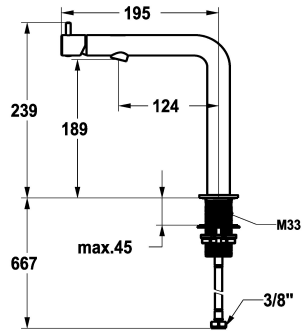

KWC ONO E Mitigeur à levier - lavabo

Modell-Linie: ONO E | 12.578.681.000FL
Robinetteries | Robinets à monocommande

KWC-No.

125630
chromeline, A125, tuyaux de raccordement flexibles, sans bonde

125631
acier inoxydable, A125, tuyaux de raccordement flexibles, sans bonde

Code couleur

chromeline

acier inoxydable

NEW

- avec technique à disques céramique
- réglage de débit et de température continu
- * Raccordements flexibles 3/8"
- * QuickInstallation - Fixation à l'aide de raccords filetés avec vis de blocage
- Perçage utile ø35 mm

Données techniques

Débit
vidage
Raccord
goulot
Commande
Code couleur
Type d'installation
Type de robinet
forme de construction
Dimension de la hauteur
Groupe de bruit pour la robinetterie
Projection A
Label énergétique
Dimension de la sortie d'eau
Matière
teamNumber
sanitasTroeschNumber

4.5 l/min (3 bar)
sans vidage
tuyaux de raccordement flexibles
Fixe
commande frontale
chromeline
montage vertical
01
L-Bec
239
yes
A125
A
189
Acier inoxydable
725810.502
6113 968.501

Pièces de rechange