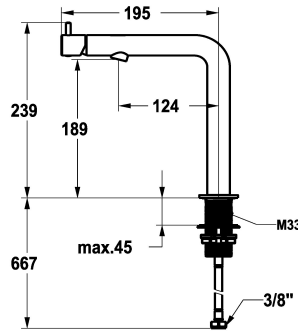

### KWC-No.

**125630**  
chromeline, A125, tuyaux de raccordement flexibles, sans bonde

**125631**  
acier inoxydable, A125, tuyaux de raccordement flexibles, sans bonde

- \* Mitigeur à levier
- \* En acier inoxydable
- \* EcoProtect - économiseur d'eau
- \* Bec orientable fixe, extensible à 120°
- Neoperl® Perlator® SSR, régulateur de jet orientable
- \* OptimalSpace - un espace de lavage ou de travail généreux
- \* KWC cartouche S 25

### Code couleur

chromeline

acier inoxydable

NEW

- avec technique à disques céramique
- réglage de débit et de température continu
- \* Raccordements flexibles 3/8"
- \* QuickInstallation - Fixation à l'aide de raccords filetés avec vis de blocage
- Perçage utile ø35 mm

### Données techniques

Débit
vidage
Raccord
goulot
Commande
Code couleur
Type d'installation
Type de robinet
forme de construction
Dimension de la hauteur
Groupe de bruit pour la robinetterie
Projection A
Label énergétique
Dimension de la sortie d'eau
Matière

4.5 l/min (3 bar)
sans vidage
tuyaux de raccordement flexibles
Fixe
commande frontale
chromeline
montage vertical
01
L-Bec
239
yes
A125
A
189
Acier inoxydable