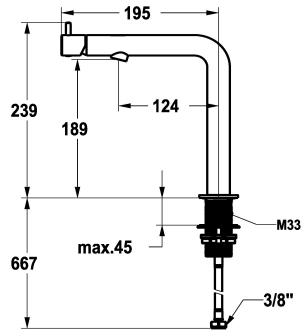

KWC ONO E

Miscelatore a leva – lavabo

Modell-Linie: ONO E | 12.578.681.000FL

Rubinetterie per bagni | Rubinetterie monocomando

KWC-No.

125630

chromeline, A125, tubi di collegamento flessibili, senza comando per scarico

125631

acciaio inox, A125, tubi di collegamento flessibili, senza comando per scarico

- Miscelatore a leva
- Di acciaio inossidabile
- EcoProtect - risparmio idrico
- Bocca orientabile fissa, ampliabile a 120°
- Neoperl® Perlator® SSR, rompigetto orientabile
- OptimalSpace - ampia zona di lavoro e di lavaggio
- KWC cartuccia S 25

Codice colore

chromeline

acciaio inox

- con tecnica a dischi in ceramica
- regolazione continua della portata e della temperatura
- Tubi flessibili di collegamento da 3/8"
- QuickInstallation - Fissaggio tramite raccordo filettato con viti di arresto
- Foratura ø35 mm

NEW

Dati tecnici

Portata
piletta
Raccordo
bocca
Operazione
Codice colore
Tipo di installazione
Tipo di rubinetto
modulo di costruzione
Dimensioni in altezza
Classe di rumorosità
Proiezione A
Etichetta energetica
Dimensioni uscita acqua
Materiale
teamNumber
sanitasTroeschNumber

4,5 l/min (3 bar)
senza piletta
tubi di collegamento flessibili
Fissato
azionamento frontale
chromeline
montaggio fisso
01
L-Bocca
239
yes
A125
A
189
Acciaio inox
725810.502
6113 968.501

Pezzi di ricambio