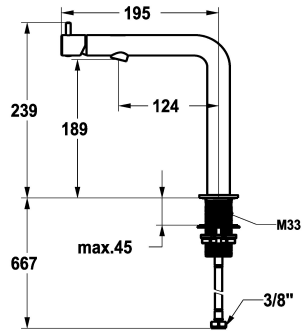

KWC ONO E Eengreepsmengkraan - Wastafel

Modell-Linie: ONO E | 12.578.681.000FL
Kranen | Eengreepkranen

KWC-No.

125630
chromeline, A125, flexibele aansluitslangen, zonder aftapkraan

125631
roestvrij staal, A125, flexibele aansluitslangen, zonder aftapkraan

Kleurcode

chromeline

RVS

- met keramische-schijventechniek
- uitstroomvolume en temperatuur traploos instelbaar
- * Flexibele aansluitslangen 3/8"
- * QuickInstallation - Bevestiging met draadfitting met borgschroeven
- * Tafelboring ø35 mm

NEW

Technical Data

Doorstroomhoeveelheid

4,5 l/min (3 bar)

afvoergarnituur

zonder aftapkraan

schroefverbindingen

flexibele aansluitslangen

Projectie A

A125

Energielabel

A

Afmetingen wateruitlaat

189

Materiaal

Roestvrij staal