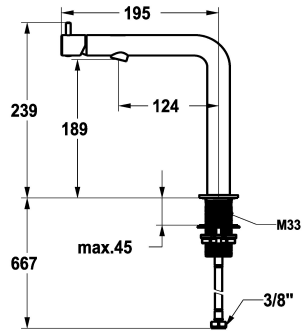

KWC ONO E Eengreepsmengkraan - Wastafel

Modell-Linie: ONO E | 12.578.681.000FL
Kranen | Eengreepkranen

KWC-No.

125630

chromeline, A125, flexibele aansluitslangen, zonder aftapkraan

125631

roestvrij staal, A125, flexibele aansluitslangen, zonder aftapkraan

Kleurcode

chromeline

RVS

- met keramische-schijventechniek
- uitstroomvolume en temperatuur traploos instelbaar
- * Flexibele aansluitslangen 3/8"
- * QuickInstallation - Bevestiging met draadfitting met borgschroeven
- * Tafelboring ø35 mm

NEW

Technical Data

A_Spout_Spray

4,5 l/min (3 bar)

afvoergarnituur

zonder aftapkraan

Connection

flexibele aansluitslangen

Projection_A

A125

EnergyLabelCH

A

Afmetingen wateruitlaat

189

Materiaal

Roestvrij staal