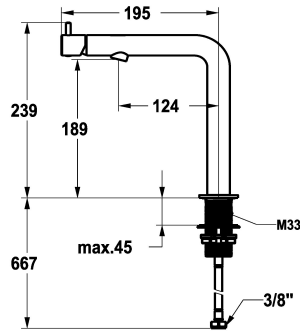

KWC ONO E Monomando - Lavabo

Modell-Linie: ONO E | 12.578.681.700FL
Griferías de lavabo | Grifo para lavabo

KWC-No.

125630
chromeline, A125, tubos de conexión flexibles, sin válvula de vaciado

125631
acero inoxidable, A125, tubos de conexión flexibles, sin válvula de vaciado

Código de color

chromeline

acero

- * KWC cartucho S 25
- con tecnología de discos cerámicos
- caudal y temperatura regulables
- * Tubos conexión flexibles 3/8"
- * QuickInstallation - Fijación mediante conexión roscada con tornillos de fijación
- * Medida orificios $\varnothing 35$ mm

NEW

Datos técnicos

Caudal de salida
vaciador automático
Racors
caño
Operación
Código de color
Tipo de instalación
Tipo de grifo
forma de construcción
Dimensión de la altura
Grupo de ruido
Proyección A
Etiqueta energética
Dimensión de la altura
Material

4.5 l/min (3 bar)
sin válvula de vaciado
tubos de conexión flexibles
Fijado
accionamiento frontal
acero
Standmontage
01
L-Caño
239
yes
A125
A
189
Acero inoxidable

Piezas de recambio

KWC ONO E Monomando - Lavabo