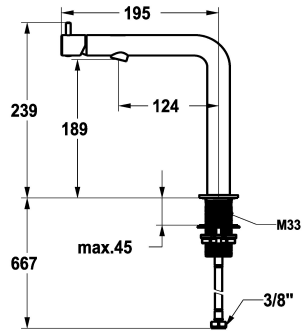

KWC ONO E Mitigeur à levier - lavabo

Modell-Linie: ONO E | 12.578.681.700FL
Robinetteries | Robinets à monocommande

KWC-No.

125630
chromeline, A125, tuyaux de raccordement flexibles, sans bonde

125631
acier inoxydable, A125, tuyaux de raccordement flexibles, sans bonde

Code couleur

chromeline

acier inoxydable

NEW

- avec technique à disques céramique
- réglage de débit et de température continu
- * Raccordements flexibles 3/8"
- * QuickInstallation - Fixation à l'aide de raccords filetés avec vis de blocage
- Perçage utile ø35 mm

Données techniques

Débit
vidage
Raccord
goulot
Commande
Code couleur
Type d'installation
Type de robinet
forme de construction
Dimension de la hauteur
Groupe de bruit pour la robinetterie
Projection A
Label énergétique
Dimension de la sortie d'eau
Matière

Modell-Linie: ONO E | 12.578.681.700FL
Robinetteries | Robinets à monocommande

Cartouche S 25

538711
Z.536.032

Service clé Neoperl © Caché ©, TJ, 18 mm, vert

634729
CACHETJ
