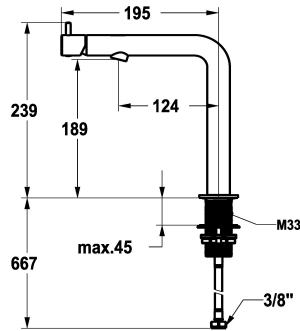

KWC ONO E Mitigeur à levier - lavabo

Modell-Linie: ONO E | 12.578.681.700FL
Robinetteries | Robinets à monocommande

KWC-No.

125630
chromeline, A125, tuyaux de raccordement flexibles, sans bonde

125631
acier inoxydable, A125, tuyaux de raccordement flexibles, sans bonde

Code couleur

chromeline

acier inoxydable

NEW

- avec technique à disques céramique
- réglage de débit et de température continu
- * Raccordements flexibles 3/8"
- * QuickInstallation - Fixation à l'aide de raccords filetés avec vis de blocage
- Perçage utile ø35 mm

Données techniques

Débit
vidage
Raccord
goulot
Commande
Code couleur
Type d'installation
Type de robinet
forme de construction
Dimension de la hauteur
Groupe de bruit pour la robinetterie
Projection A
Label énergétique
Dimension de la sortie d'eau
Matière

Modell-Linie: ONO E | 12.578.681.700FL
Robinetteries | Robinets à monocommande

Cartouche S 25

538711
Z.536.032

Service clé Neoperl © Caché ©, TJ, 18 mm, vert

634729
CACHETJ