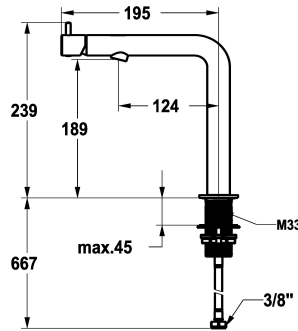

KWC ONO E Eengreepsmengkraan - Wastafel

Modell-Linie: ONO E | 12.578.681.700FL
Kranen | Eengreepkranen

KWC-No.

125630
chromeline, A125, flexibele aansluitslangen, zonder aftapkraan

125631
roestvrij staal, A125, flexibele aansluitslangen, zonder aftapkraan

Kleurcode

chromeline

RVS

- met keramische-schijventechniek
- uitstroomvolume en temperatuur traploos instelbaar
- * Flexibele aansluitslangen 3/8"
- * QuickInstallation - Bevestiging met draadfitting met borgschroeven
- * Tafelboring ø35 mm

NEW

Technical Data

A_Spout_Spray

4,5 l/min (3 bar)

afvoergarnituur

zonder aftapkraan

Connection

flexibele aansluitslangen

Projection_A

A125

EnergyLabelCH

A

Afmetingen wateruitlaat

189

Materiaal

Roestvrij staal