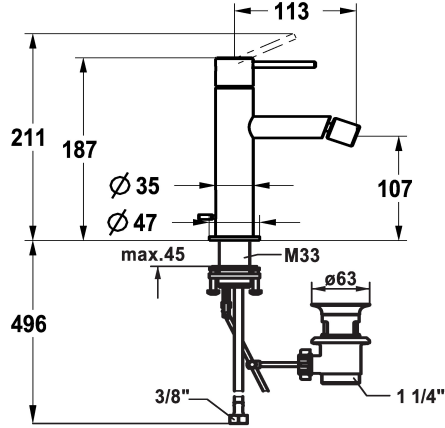

KWC ONO E Monomando - Bidé

Modell-Linie: ONO E | 13.578.041.000FL
Griferías de lavabo | Grifo para lavabo

KWC-No.

125632
chromeline, A115, tubos de conexión flexibles, con válvula de vaciado

125633
acero inoxidable, A115, tubos de conexión flexibles, con válvula de vaciado

chromeline

acero

NEW

- caudal y temperatura regulables
- * Tubos conexión flexibles 3/8"
- * QuickInstallation - Fijación mediante conexión roscada con tornillos de fijación
- * Medida orificios ø35 mm
- * Volumen de entrega:
- Válvula vaciado KWC Z.538.581.000

Datos técnicos

Caudal de salida

4.3 l/min (3 bar)

vaciodor automático

con válvula de vaciado

Racors

tubos de conexión flexibles

caño

A

Dimensión de la altura

107

Material

Acero inoxidable

Piezas de recambio

KWC ONO E Monomando - Bidé

Modell-Linie: ONO E | 13.578.041.000FL
Griferías de lavabo | Grifo para lavabo