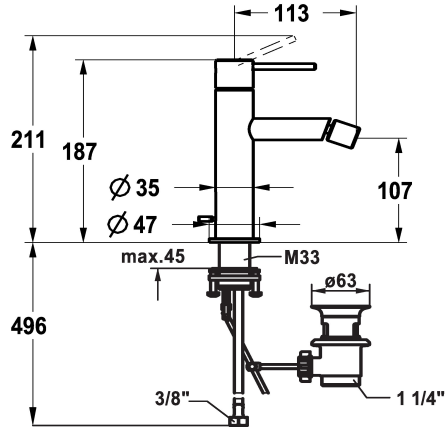

KWC ONO E Mitigeur à levier - bidet

Modell-Linie: ONO E | 13.578.041.000FL
Robinetteries | Robinets à monocommande

KWC-No.

125632
chromeline, A115, tuyaux de raccordement flexibles, avec bonde

125633
acier inoxydable, A115, tuyaux de raccordement flexibles, avec bonde

- * Mitigeur à levier
- * En acier inoxydable
- * EcoProtect - économiseur d'eau
- * Bec fixe
- Perlator à rotule
- * KWC cartouche S 25
- avec technique à disques céramique

Code couleur

chromeline

acier inoxydable

NEW

- réglage de débit et de température continu
- * Raccordements flexibles 3/8"
- * QuickInstallation - Fixation à l'aide de raccords filetés avec vis de blocage
- Perçage utile ø35 mm
- * Livraison:
- Garniture de vidage KWC Z.538.581.000

Données techniques

Débit
vidage
Raccord
goulot
Commande
Code couleur
Type d'installation
Type de robinet
Dimension de la hauteur
Groupe de bruit pour la robinetterie
Projection A
Label énergétique
Dimension de la sortie d'eau
Matière