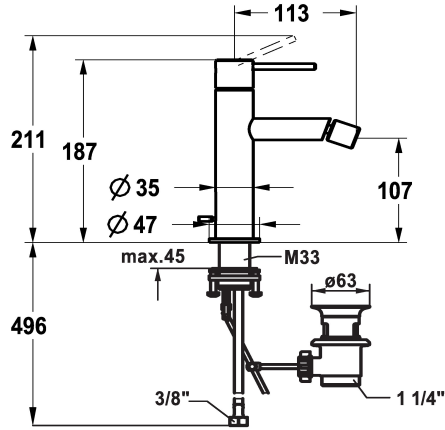

## KWC ONO E Mitigeur à levier - bidet

Modell-Linie: ONO E | 13.578.041.000FL  
Robinetteries | Robinets à monocommande

### KWC-No.

**125632**  
chromeline, A115, tuyaux de raccordement flexibles, avec bonde

**125633**  
acier inoxydable, A115, tuyaux de raccordement flexibles, avec bonde

- \* Mitigeur à levier
- \* En acier inoxydable
- \* EcoProtect - économiseur d'eau
- \* Bec fixe
- Perlator à rotule
- \* KWC cartouche S 25
- avec technique à disques céramique

### Code couleur

chromeline

acier inoxydable

- réglage de débit et de température continu
- \* Raccordements flexibles 3/8"
- \* QuickInstallation - Fixation à l'aide de raccords filetés avec vis de blocage
- Perçage utile ø35 mm
- \* Livraison:
- Garniture de vidage KWC Z.538.581.000

### Données techniques

Débit
vidage
Raccord
goulot
Commande
Code couleur
Type d'installation
Type de robinet
Dimension de la hauteur
Groupe de bruit pour la robinetterie
Projection A
Label énergétique
Dimension de la sortie d'eau
Matière
teamNumber
sanitasTroeschNumber