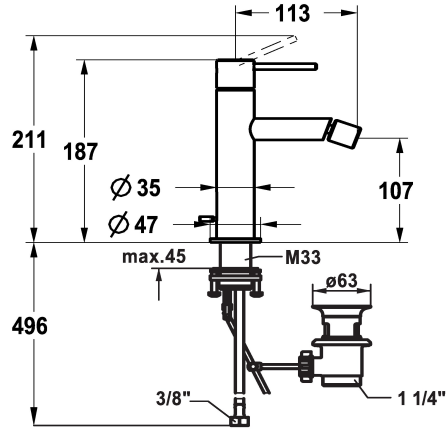

KWC ONO E Mitigeur à levier - bidet

Modell-Linie: ONO E | 13.578.041.000FL
Robinetteries | Robinets à monocommande

KWC-No.

125632
chromeline, A115, tuyaux de raccordement flexibles, avec bonde

125633
acier inoxydable, A115, tuyaux de raccordement flexibles, avec bonde

- * Mitigeur à levier
- * En acier inoxydable
- * EcoProtect - économiseur d'eau
- * Bec fixe
- Perlator à rotule
- * KWC cartouche S 25
- avec technique à disques céramique

Code couleur

chromeline

acier inoxydable

NEW

- réglage de débit et de température continu
- * Raccordements flexibles 3/8"
- * QuickInstallation - Fixation à l'aide de raccords filetés avec vis de blocage
- Perçage utile ø35 mm
- * Livraison:
- Garniture de vidage KWC Z.538.581.000

Données techniques

Débit
vidage
Raccord
goulot
Commande
Code couleur
Type d'installation
Type de robinet
Dimension de la hauteur
Groupe de bruit pour la robinetterie
Projection A
Label énergétique
Dimension de la sortie d'eau
Matière