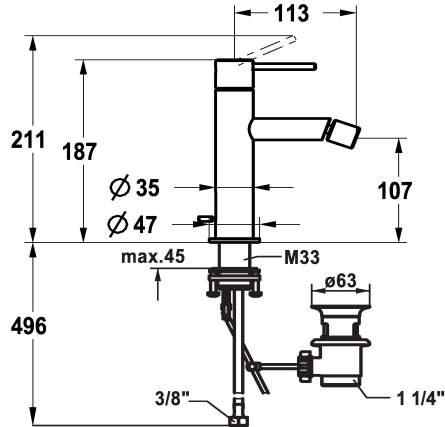

## KWC ONE E

Miscelatore a leva – bidet

Modell-Linie: ONO E | 13.578.041.000FL

Rubinetterie per bagni | Rubinetterie monocomando

### KWC-No.

**125632**

chromeline, A115, tubi di collegamento flessibili, con comando per scarico

**125633**

acciaio inox, A115, tubi di collegamento flessibili, con comando per scarico

- \* Miscelatore a leva
- \* Di acciaio inossidabile
- \* EcoProtect - risparmio idrico
- \* Bocca fissa
- Aeratore a snodo perlator
- \* KWC cartuccia S 25
- con tecnica a dischi in ceramica

### Codice colore

chromeline

acciaio inox

NEW

- regolazione continua della portata e della temperatura
- \* Tubi flessibili di collegamento da 3/8"
- \* QuickInstallation - Fissaggio tramite raccordo filettato con viti di arresto
- \* Foratura ø35 mm
- \* Incluso nella fornitura:
- Valvola di scarico KWC Z.538.581.000

4.3 l/min (3 bar)
con comando per scarico
tubi di collegamento flessibili
Fissato
azionamento superiore
chromeline
montaggio fisso
01
211
yes
A115
A
107
Acciaio inox
725811.502
6113 969.501