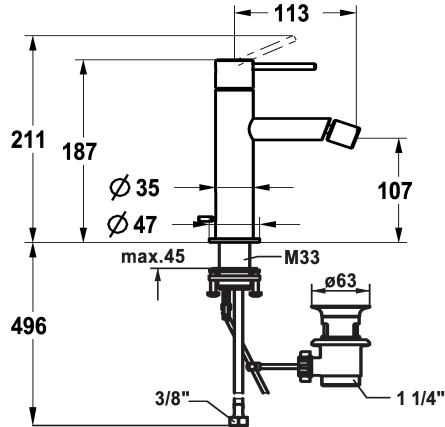

KWC ONO E Eengreepsmengkraan - Bidet

Modell-Linie: ONO E | 13.578.041.000FL
Kranen | Eengreepkranen

KWC-No.

125632
chromeline, A115, flexibele aansluitslangen, met aftapkraan

125633
roestvrij staal, A115, flexibele aansluitslangen, met aftapkraan

RVS

NEW

- uitstroomvolume en temperatuur traploos instelbaar
- * Flexibele aansluitslangen 3/8"
- * QuickInstallation - Bevestiging met draadfitting met borgschroeven
- * Tafelboring ø35 mm
- * Levering:
- KWC afvoerkraan Z.538.581.000

Technical Data

A_Spout_Spray

4,3 l/min (3 bar)

afvoergarnituur

met aftapkraan

Connection

flexibele aansluitslangen

uitloop

A

Afmetingen wateruitlaat

107

Materiaal

Roestvrij staal