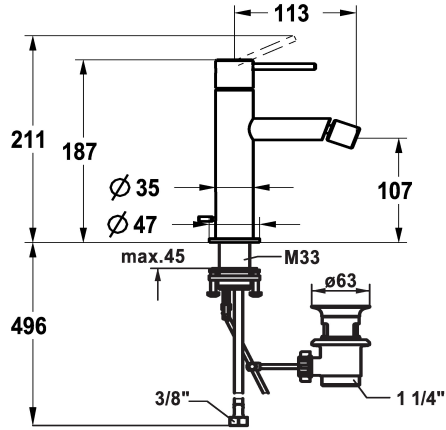

## KWC ONO E Hebelmischer - Bidet - Bad

Modell-Linie: ONO E | 13.578.041.700FL  
Armaturen | Manuelle Armaturen

### KWC-Nr.

**125632**  
chromeline, A115, flexible Anschlusschläuche, mit Ablaufventil

**125633**  
edelstahl, A115, flexible Anschlusschläuche, mit Ablaufventil

- \* Hebelmischer
- \* Aus Edelstahl
- \* EcoProtect - Wasserspareinrichtung
- \* Auslauf fest
- Kugelgelenk-Perlator
- \* KWC Steuerpatrone S 25
- mit Keramikscheibentechnik

### Farbcode

chromeline

Edelstahl

NEW

- Auslaufmenge und Temperatur stufenlos einstellbar
- \* Flexible Anschlusschläuche 3/8"
- \* QuickInstallation - Befestigung mit Gewindestutzen M33 x 1.5 mit Feststellschrauben
- Tischbohrung ø35 mm
- \* Lieferumfang:
- KWC Ablaufventil Z.538.581.177

### Technische Daten

Auslaufmenge	4,3 l/min (3 bar)
Ablaufgarnitur	mit Ablaufgarnitur
Anschluss	Flexible Anschlusschläuche
Auslauf	fest
Bedienung	topbedient
Farbcode	Edelstahl
Installationsart	Standmontage
Armaturtyp	Armatur
Mass Höhe	211
Armaturengeräuschgruppe	yes
Ausladung A	A 115
Energie Etikette	A
Mass-Wasseraustritt	107
Material	rostfreier Stahl