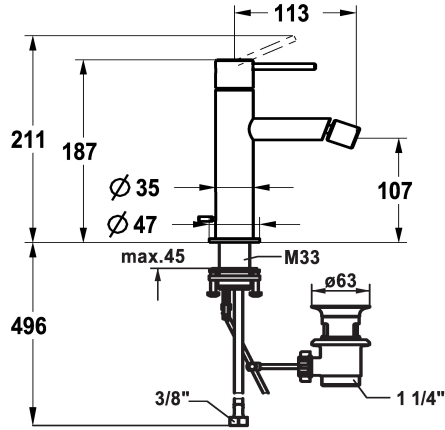

## KWC ONO E Hebelmischer - Bidet - Bad

Modell-Linie: ONO E | 13.578.041.700FL  
Armaturen | Manuelle Armaturen

### KWC-Nr.

**125632**  
chromeline, A115, flexible Anschlusschläuche, mit Ablaufventil

**125633**  
edelstahl, A115, flexible Anschlusschläuche, mit Ablaufventil

- \* Hebelmischer
- \* Aus Edelstahl
- \* EcoProtect - Wasserspareinrichtung
- \* Auslauf fest
- Kugelgelenk-Perlator
- \* KWC Steuerpatrone S 25
- mit Keramikscheibentechnik

### Farbcode

chromeline

Edelstahl

NEW

- Auslaufmenge und Temperatur stufenlos einstellbar
- \* Flexible Anschlusschläuche 3/8"
- \* QuickInstallation - Befestigung mit Gewindestutzen M33 x 1.5 mit Feststellschrauben
- Tischbohrung ø35 mm
- \* Lieferumfang:
- KWC Ablaufventil Z.538.581.177

### Technische Daten

Auslaufmenge	4,3 l/min (3 bar)
Ablaufgarnitur	mit Ablaufgarnitur
Anschluss	Flexible Anschlusschläuche
Auslauf	fest
Bedienung	topbedient
Farbcode	Edelstahl
Installationsart	Standmontage
Armaturtyp	Armatur
Mass Höhe	211
Armaturengeräuschgruppe	yes
Ausladung A	A 115
Energie Etikette	A
Mass-Wasseraustritt	107
Material	rostfreier Stahl
teamNumber	725811.52
sanitasTroeschNumber	6113 969.617