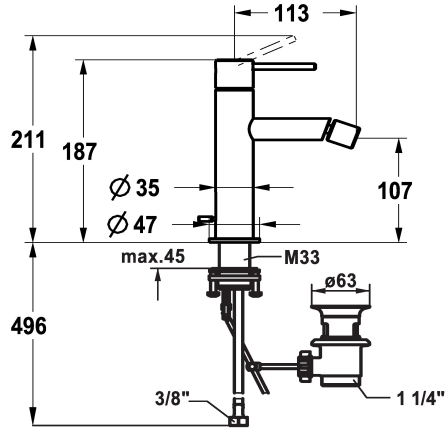

KWC ONO E Hebelmischer - Bidet - Bad

Modell-Linie: ONO E | 13.578.041.700FL
Armaturen | Manuelle Armaturen

KWC-Nr.

125632
chromeline, A115, flexible Anschlusschläuche, mit Ablaufventil

125633
edelstahl, A115, flexible Anschlusschläuche, mit Ablaufventil

- * Hebelmischer
- * Aus Edelstahl
- * EcoProtect - Wasserspareinrichtung
- * Auslauf fest
- Kugelgelenk-Perlator
- * KWC Steuerpatrone S 25
- mit Keramikscheibentechnik

Farbcode

chromeline

Edelstahl

NEW

- Auslaufmenge und Temperatur stufenlos einstellbar
- * Flexible Anschlusschläuche 3/8"
- * QuickInstallation - Befestigung mit Gewindestutzen M33 x 1.5 mit Feststellschrauben
- Tischbohrung ø35 mm
- * Lieferumfang:
- KWC Ablaufventil Z.538.581.177

Technische Daten

Auslaufmenge	4,3 l/min (3 bar)
Ablaufgarnitur	mit Ablaufgarnitur
Anschluss	Flexible Anschlusschläuche
Auslauf	fest
Bedienung	topbedient
Farbcode	Edelstahl
Installationsart	Standmontage
Armaturtyp	Armatur
Mass Höhe	211
Armaturengeräuschgruppe	yes
Ausladung A	A 115
Energie Etikette	A
Mass-Wasseraustritt	107
Material	rostfreier Stahl

Ersatzteile

KWC ONO E Hebelmischer - Bidet - Bad

Modell-Linie: ONO E | 13.578.041.700FL
Armaturen | Manuelle Armaturen

Steuerpatrone S 25

538711
Z.536.032

**Service Schlüssel Neoperl © Caché ©,
Tj, 18 mm, grün**