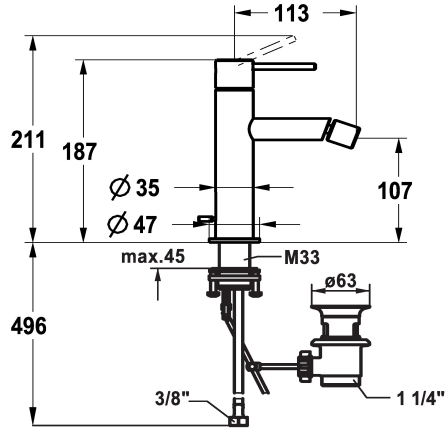

KWC ONO E Mitigeur à levier - bidet

Modell-Linie: ONO E | 13.578.041.700FL
Robinetteries | Robinets à monocommande

KWC-No.

125632
chromeline, A115, tuyaux de raccordement flexibles, avec bonde

125633
acier inoxydable, A115, tuyaux de raccordement flexibles, avec bonde

NEW

- réglage de débit et de température continu
- * Raccordements flexibles 3/8"
- * QuickInstallation - Fixation à l'aide de raccords filetés avec vis de blocage
- Perçage utile ø35 mm
- * Livraison:
- Garniture de vidage KWC Z.538.581.177

Données techniques

Débit
vidage
Raccord
goulot
Commande
Code couleur
Type d'installation
Type de robinet
Dimension de la hauteur
Groupe de bruit pour la robinetterie
Projection A
Label énergétique
Dimension de la sortie d'eau
Matière
teamNumber
sanitasTroeschNumber

KWC ONO E Mitigeur à levier - bidet

Modell-Linie: ONO E | 13.578.041.700FL
Robinetteries | Robinets à monocommande

Cartouche S 25

538711
Z.536.032

Service clé Neoperl © Caché ©, TJ, 18 mm, vert

634729
CACHETJ