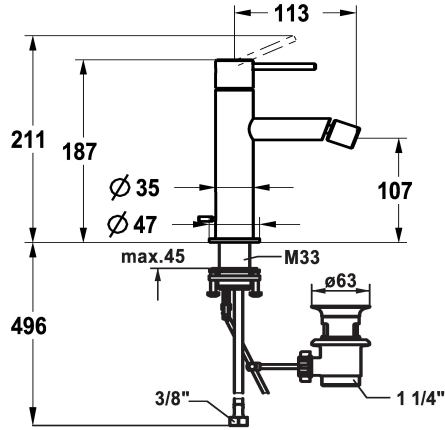

KWC ONO E Miscelatore a leva – bidet

Modell-Linie: ONO E | 13.578.041.700FL
Rubinetterie per bagni | Rubinetterie monocomando

KWC-No.

125632
chromeline, A115, tubi di collegamento flessibili, con comando per scarico

125633
acciaio inox, A115, tubi di collegamento flessibili, con comando per scarico

- * Miscelatore a leva
- * Di acciaio inossidabile
- * EcoProtect - risparmio idrico
- * Bocca fissa
- Aeratore a snodo perlator
- * KWC cartuccia S 25
- con tecnica a dischi in ceramica

Codice colore

chromeline

acciaio inox

NEW

- regolazione continua della portata e della temperatura
- * Tubi flessibili di collegamento da 3/8"
- * QuickInstallation - Fissaggio tramite raccordo filettato con viti di arresto
- * Foratura ø35 mm
- * Incluso nella fornitura:
- Valvola di scarico KWC Z.538.581.177

4.3 l/min (3 bar)
con comando per scarico
tubi di collegamento flessibili
Fissato
azionamento superiore
acciaio inox
montaggio fisso
01
211
yes
A115
A
107
Acciaio inox

Pezzi di ricambio

KWC ONO E

Miscelatore a leva – bidet