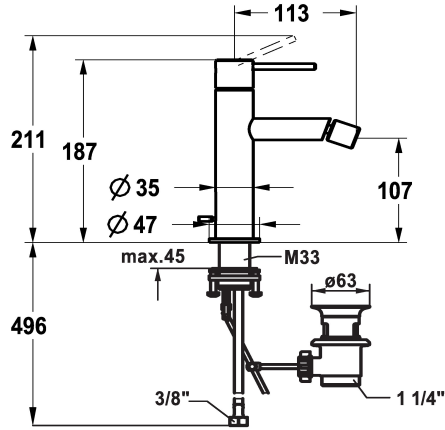

KWC ONO E Eengrepsmengkraan - Bidet

Modell-Linie: ONO E | 13.578.041.700FL
Kranen | Eengreepkranen

KWC-No.

125632
chromeline, A115, flexibele aansluitslangen, met aftapkraan

125633
roestvrij staal, A115, flexibele aansluitslangen, met aftapkraan

RVS

NEW

- uitstroomvolume en temperatuur traploos instelbaar
- * Flexibele aansluitslangen 3/8"
- * QuickInstallation - Bevestiging met draadfitting met borgschroeven
- * Tafelboring $\varnothing 35$ mm
- * Levering:
- KWC afvoerkraan Z.538.581.177

Technical Data

Doorstroomhoeveelheid

4,3 l/min (3 bar)

afvoergarnituur

met aftapkraan

schroefverbindingen

flexibele aansluitslangen

uitloop

A

Afmetingen wateruitlaat

107

Materiaal

Roestvrij staal

Reserve onderdelen

KWC ONO E Eengrepsmengkraan - Bidet

Modell-Linie: ONO E | 13.578.041.700FL
Kranen | Eengreepkranen