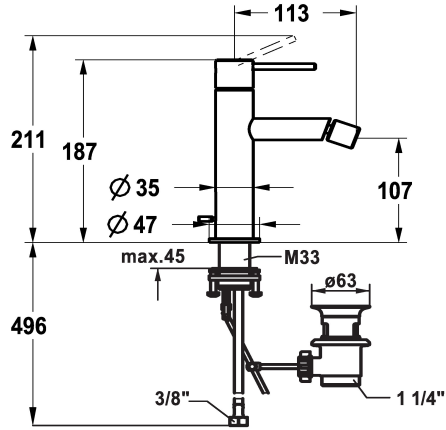

KWC ONO E Eengreepsmengkraan - Bidet

Modell-Linie: ONO E | 13.578.041.700FL
Kranen | Eengreepkranen

KWC-No.

125632

chromeline, A115, flexibele aansluitslangen, met aftapkraan

125633

roestvrij staal, A115, flexibele aansluitslangen, met aftapkraan

RVS

NEW

- uitstroomvolume en temperatuur traploos instelbaar
- * Flexibele aansluitslangen 3/8"
- * QuickInstallation - Bevestiging met draadfitting met borgschroeven
- * Tafelboring ø35 mm
- * Levering:
- KWC afvoerkraan Z.538.581.177

Technical Data

A_Spout_Spray

4,3 l/min (3 bar)

afvoergarnituur

met aftapkraan

Connection

flexibele aansluitslangen

uitloop

A

Afmetingen wateruitlaat

107

Materiaal

Roestvrij staal

Reserve onderdelen

KWC ONO E
Eengreepsmengkraan - Bidet

Modell-Linie: **ONO E** | **13.578.041.700FL**
Kranen | Eengreepkranen