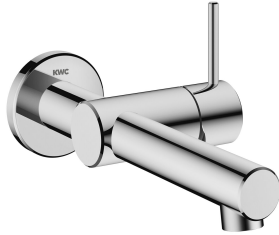

## KWC ONO E Fertigmontageset - Hebelmischer - Waschtisch - Bad

Modell-Linie: ONO E | 11.571.031.000  
Armaturen | Manuelle Armaturen

### KWC-Nr.

**125634**  
chromeline, A 185, Fertigmontageset

**125635**  
edelstahl, A 185, Fertigmontageset

### Farbcode

chromeline

Edelstahl

NEW

- \* Fertigmontageset Hebelmischer
- \* Aus Edelstahl
- \* EcoProtect - Wasserspareinrichtung
- \* Auslauf fest
- Neoperl® Caché® SSR, Schwenkstrahlregler
- \* OptimalSpace - grosszügiger Wasch- / Arbeitsbereich
- \* KWC Steuerpatrone S 25

- mit Keramikscheibentechnik
- Auslaufmenge und Temperatur stufenlos einstellbar
- \* Separat bestellen:
- Unterputz-Einheit ½" 39.003.450.931
- \* Separat bestellen (optional oder falls erforderlich):
- Verlängerungsset Z.540.050