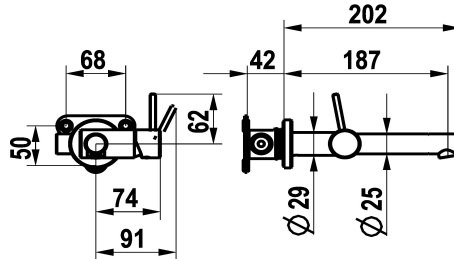

### KWC-Nr.

**125634**  
chromeline, A 185, Fertigmontageset

**125635**  
edelstahl, A 185, Fertigmontageset

### Technische Daten

Auslaufmenge

4,3 l/min (3 bar)

Auslauf

fest

Bedienung

seitenbedient

Farbcode