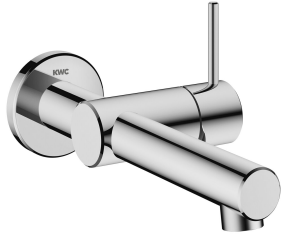

## KWC ONO E

### Afmontageset - Eengreepsmengkraan - Wastafel

Modell-Linie: ONO E | 11.571.031.000

Kranen | Eengreepkranen

#### KWC-No.

**125634**  
chromeline, A 185, afmontageset

**125635**  
roestvrij staal, A 185, afmontageset

#### Kleurcode

chromeline

RVS

NEW

- \* Afbouwdeel met decorset Eengreepsmengkraan
- \* Van roestvrijstaal
- \* EcoProtect - waterbesparende inrichting
- \* Vaste uitloop
- Neoperl® Caché® SSR, zwenkstraalregelaar
- \* OptimalSpace - Royale was- en werkomgeving
- \* KWC patroon S 25