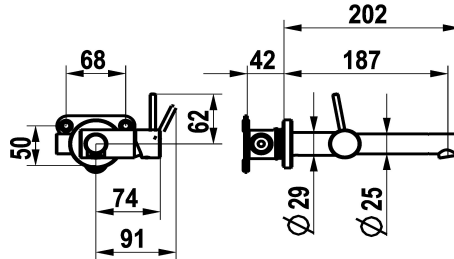

### KWC-Nr.

**125634**  
chromeline, A 185, Fertigmontageset

**125635**  
edelstahl, A 185, Fertigmontageset

- mit Keramikscheibentechnik
- Auslaufmenge und Temperatur stufenlos einstellbar
- \* Separat bestellen:
- Unterputz-Einheit ½" 39.003.450.931
- \* Separat bestellen (optional oder falls erforderlich):
- Verlängerungsset Z.540.050

### Technische Daten

Auslaufmenge

4,3 l/min (3 bar)

Auslauf

fest

Bedienung

seitenbedient

Farbcode