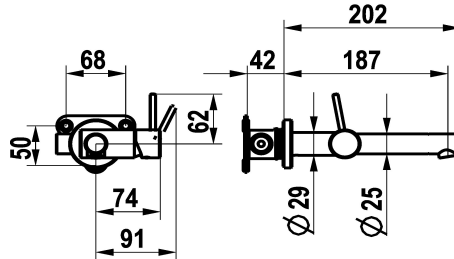

KWC ONO E Fertigmontageset - Hebelmischer - Waschtisch - Bad

Modell-Linie: ONO E | 11.571.031.700
Armaturen | Manuelle Armaturen

KWC-Nr.

125634
chromeline, A 185, Fertigmontageset

125635
edelstahl, A 185, Fertigmontageset

Farbcode

chromeline

Edelstahl

NEW

- * Fertigmontageset Hebelmischer
- * Aus Edelstahl
- * EcoProtect - Wasserspareinrichtung
- * Auslauf fest
- Neoperl® Caché® SSR, Schwenkstrahlregler
- * OptimalSpace - grosszügiger Wasch- / Arbeitsbereich
- * KWC Steuerpatrone S 25

- mit Keramikscheibentechnik
- Auslaufmenge und Temperatur stufenlos einstellbar
- * Separat bestellen:
- Unterputz-Einheit ½" 39.003.450.931
- * Separat bestellen (optional oder falls erforderlich):
- Verlängerungsset Z.540.050

Technische Daten

Auslaufmenge	4,3 l/min (3 bar)
Auslauf	fest
Bedienung	seitenbedient
Farbcode	Edelstahl
Installationsart	Wandmontage
Armaturtyp	Armatur
Armaturengeräuschgruppe	yes
Unterputz	FM-Set
Ausladung A	A 185
Energie Etikette	A
Mass-Wasseraustritt	13
Material	rostfreier Stahl
teamNumber	725812.52
sanitasTroeschNumber	6113 970.617