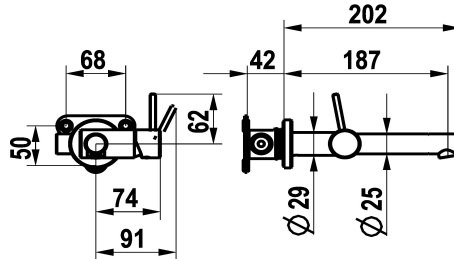

KWC ONO E Fertigmontageset - Hebelmischer - Waschtisch - Bad

Modell-Linie: ONO E | 11.571.031.700
Armaturen | Manuelle Armaturen

KWC-Nr.

125634
chromeline, A 185, Fertigmontageset

125635
edelstahl, A 185, Fertigmontageset

Farbcode

chromeline

Edelstahl

NEW

- * Fertigmontageset Hebelmischer
- * Aus Edelstahl
- * EcoProtect - Wasserspareinrichtung
- * Auslauf fest
- Neoperl® Caché® SSR, Schwenkstrahlregler
- * OptimalSpace - grosszügiger Wasch- / Arbeitsbereich
- * KWC Steuerpatrone S 25

- mit Keramikscheibentechnik
- Auslaufmenge und Temperatur stufenlos einstellbar
- * Separat bestellen:
- Unterputz-Einheit ½" 39.003.450.931
- * Separat bestellen (optional oder falls erforderlich):
- Verlängerungsset Z.540.050

Technische Daten

Auslaufmenge

4,3 l/min (3 bar)

Auslauf

fest

Bedienung

seitenbedient

Farbcode