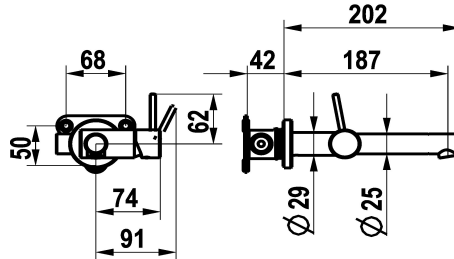

KWC ONO E

Set de montage complet - mitigeur à levier - lavabo

Modell-Linie: ONO E | 11.571.031.700

Robinetteries | Robinets à monocommande

KWC-No.

125634
chromeline, A 185, set de montage complet

125635
acier inoxydable, A 185, set de montage complet

Code couleur

chromeline

acier inoxydable

NEW

- avec technique à disques céramique
- réglage de débit et de température continu
- * À commander séparément:
- Unité de base ½" 39.003.450.931
- * À commander séparément (optionnel ou si nécessaire):
- Rallonge Z.540.050

Données techniques

Débit	4,3 l/min (3 bar)
goulot	Fixe
Commande	commande latérale
Code couleur	acier inoxydable
Type d'installation	Montage mural
Type de robinet	01
Groupe de bruit pour la robinetterie	yes
Unité de base	FM-Set
Projection A	A185
Label énergétique	A
Dimension de la sortie d'eau	13
Matière	Acier inoxydable
teamNumber	725812.52
sanitasTroeschNumber	6113 970.617

Pièces de rechange

Cartouche S 25

538711

Z.536.032

Service clé Neoperl © Caché ©, TJ, 18 mm, vert

634729

CACHETJ